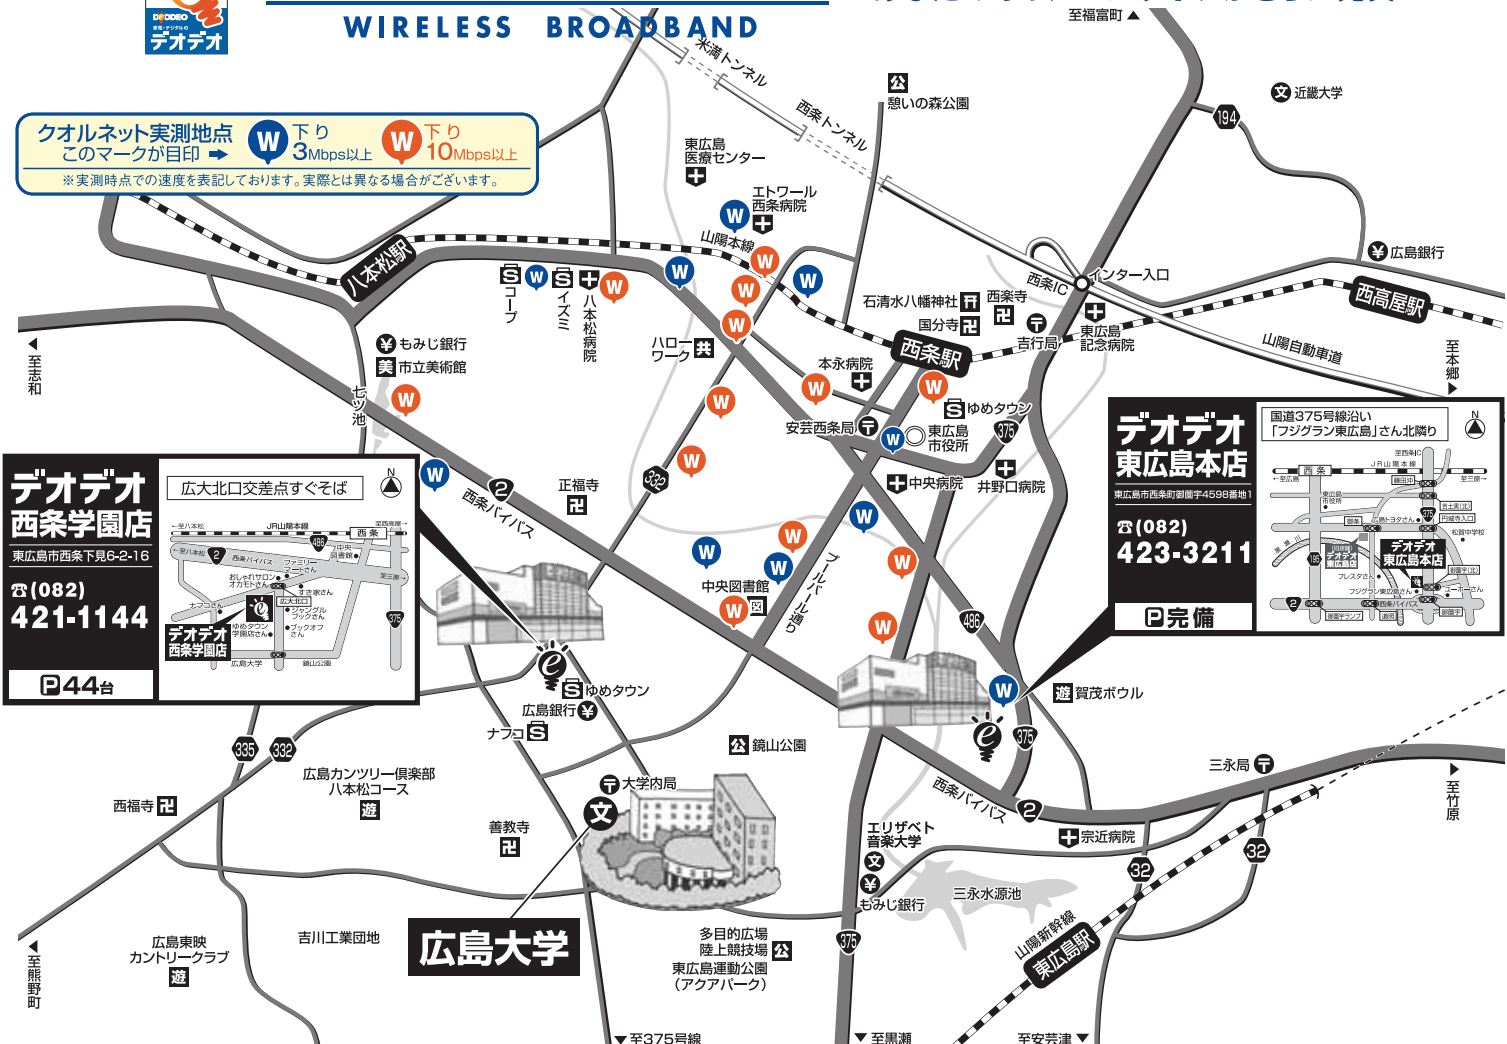

edion net

WIRELESS BROADBAND

速い! 安い! 安心! のエディオンネット あなたのキャンパスライフがさらに充実!!

クオルネット実測地点
このマークが目印 →

W 下り 3Mbps以上
W 下り 10Mbps以上

※実測時点での速度を表記しております。実際とは異なる場合がございます。

デオデオ 西条学園店

東広島市西条下見6-2-16

本店

時計・カメラ専門店

ウォッチ&カメラ館

エディオンカードでさらに駐車料金がお得に!

下記のデオデオ専用駐車場ご利用の方は1日にてエディオンカードを提示頂いた場合、2,000円未満のお買物でも60分無料とさせていただきます。

- ① デオデオ専用駐車場の専用駐車場
- ② デオデオ専用駐車場の専用駐車場
- ③ デオデオ専用駐車場の専用駐車場

※その他の駐車場ご利用の場合、従来通り1時間以上のご利用で60分無料となります。

☎(082)247-5111 (大代表)

周辺に18カ所3,800台収容のお客様駐車場完備

地図アイコンのご説明

文 大学・専門学校	💡 デオデオ	S ショッピング施設	共 公共施設
+	¥ 金融機関	〒 郵便局	遊 遊戯施設
×	図 図書館	美 美術館	本 書店
公 公園	行 神社	卍 寺	