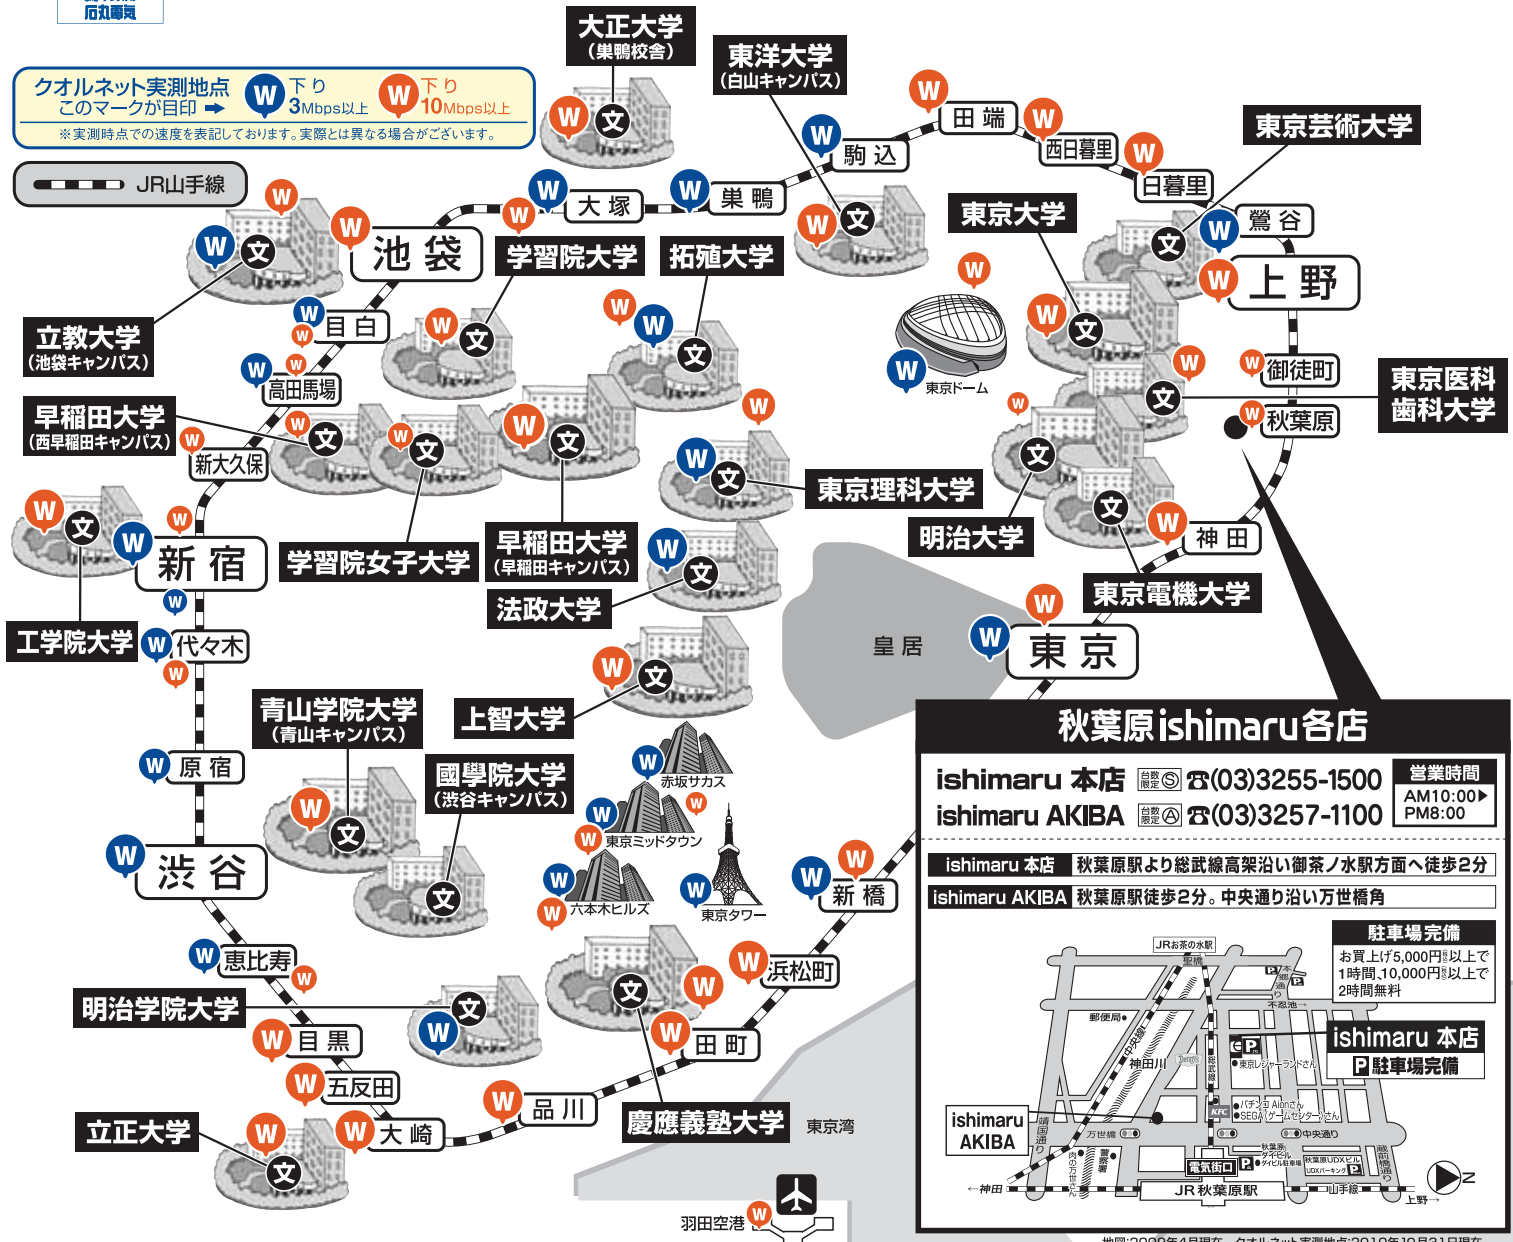

edion KUAL net

WIRELESS BROADBAND

速い! 安い! 安心! のエディオンクオルネットであなただのキャンパスライフがさらに充実!!

クオルネット実測地点
このマークが目印
W 下り 3Mbps以上
W 下り 10Mbps以上
※実測時点での速度を表記しております。実際とは異なる場合がございます。

秋葉原 ishimaru 各店

ishimaru 本店	☎(03)3255-1500	営業時間 AM10:00▶ PM8:00
ishimaru AKIBA	☎(03)3257-1100	

ishimaru 本店 秋葉原駅より総武線高架沿い御茶ノ水駅方面へ徒歩2分
 ishimaru AKIBA 秋葉原駅徒歩2分。中央通り沿い万世橋角

駐車場完備
お買上げ5,000円以上で1時間、10,000円以上で2時間無料

地図:2009年4月現在 クオルネット実測地点:2010年10月31日現在